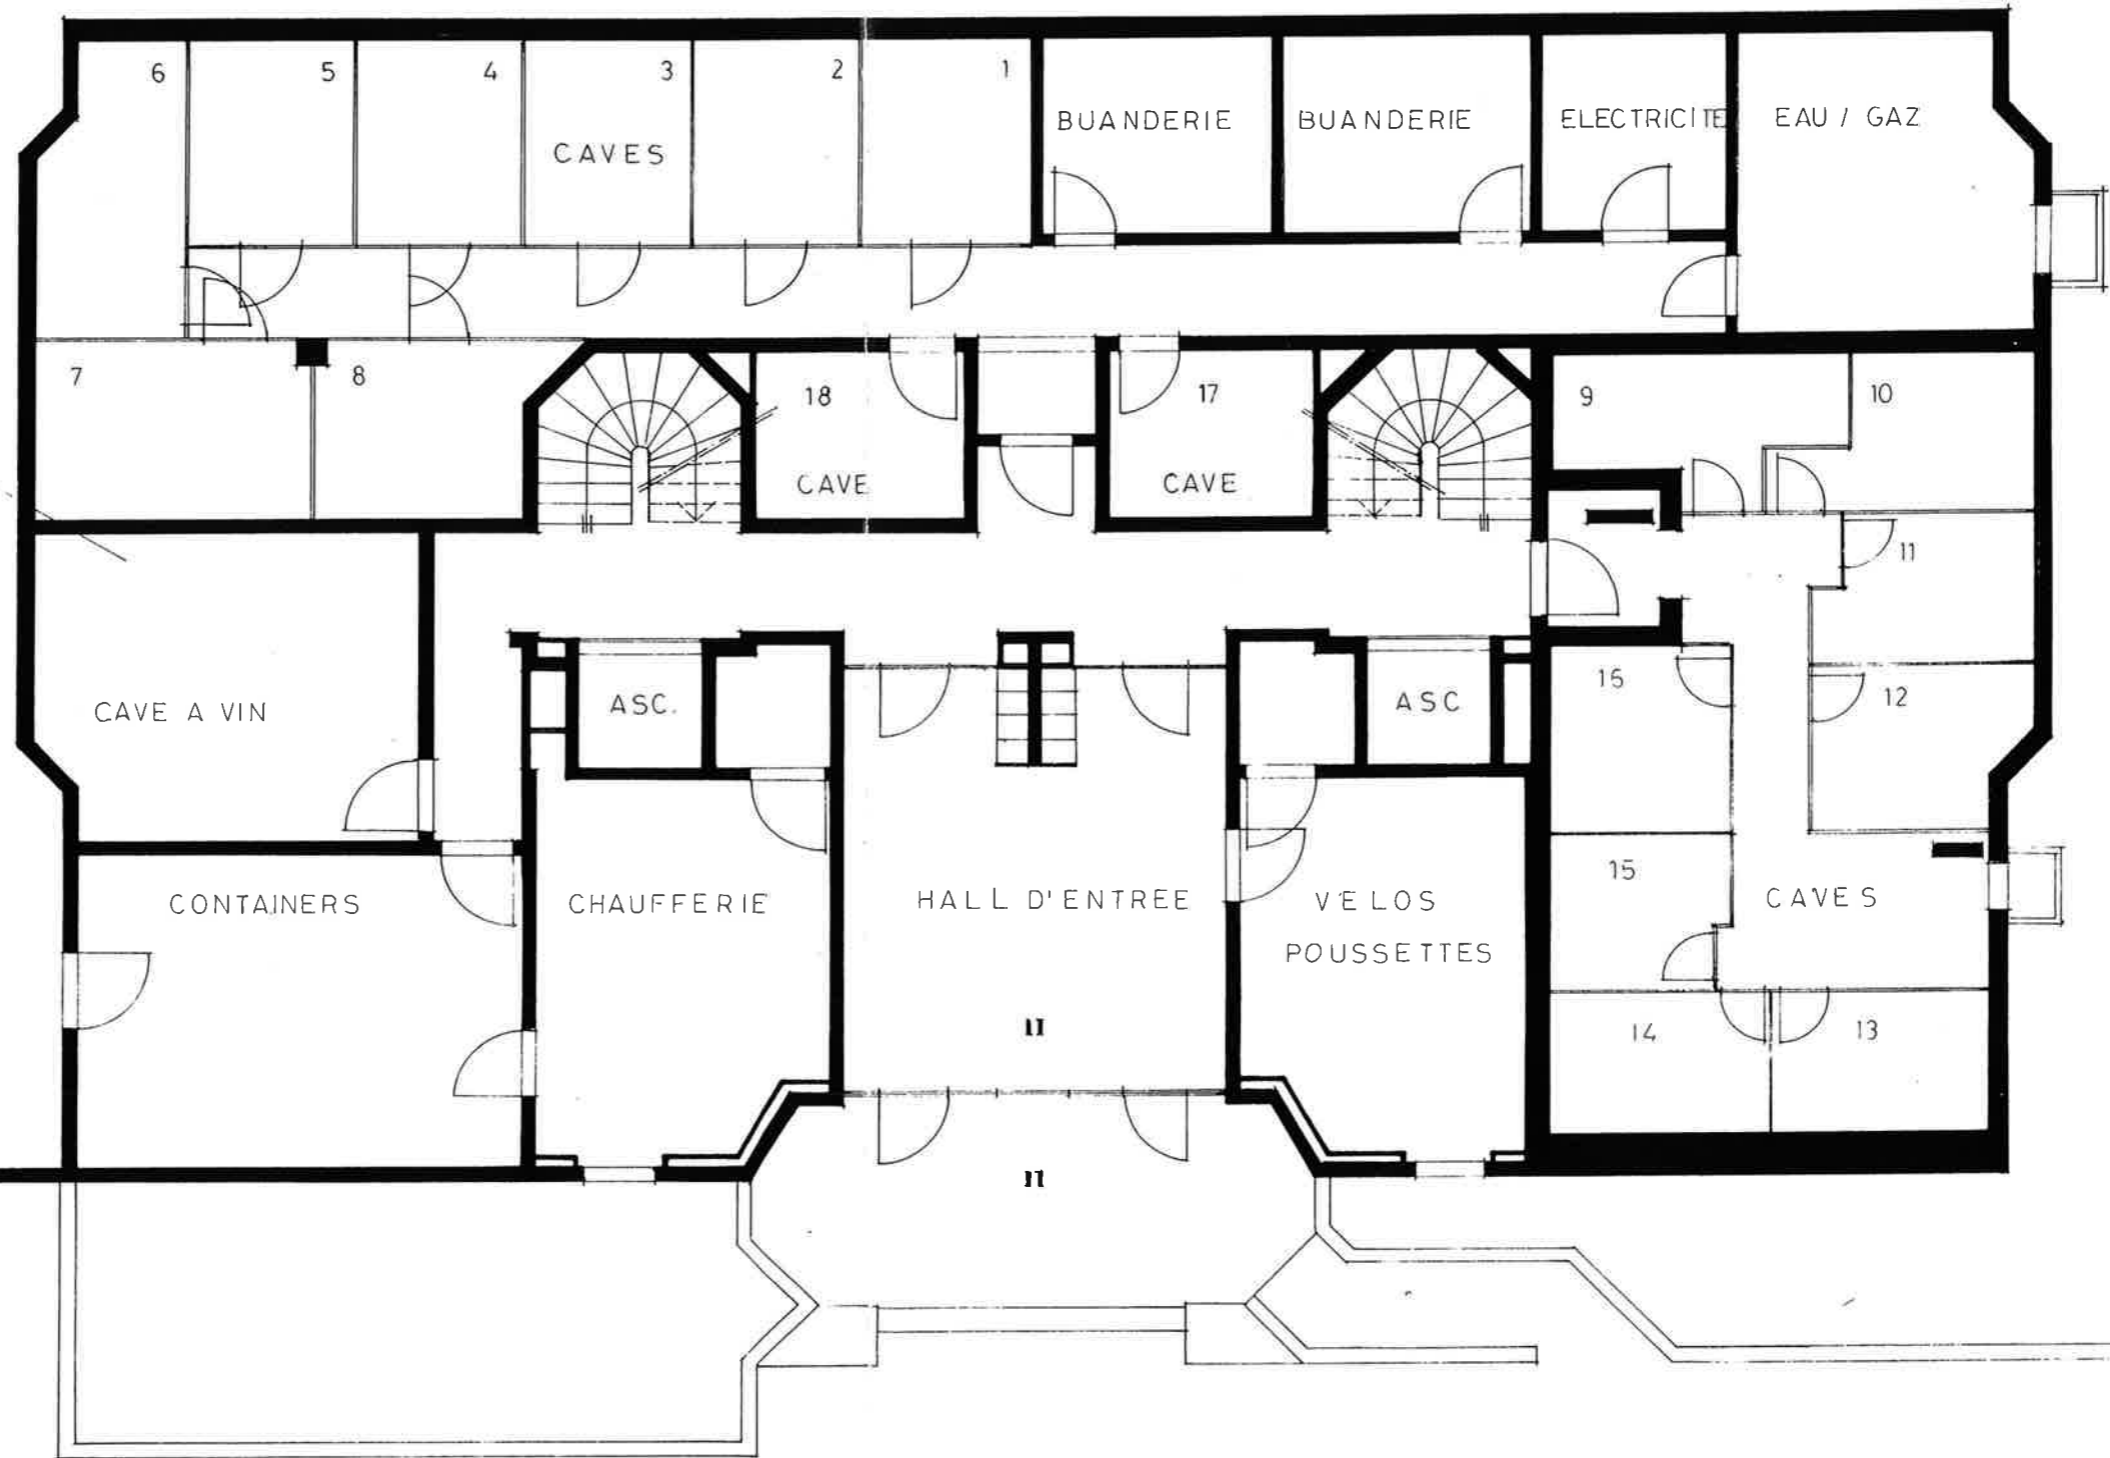

500095

500095

SOUS-SOL

ECHELLE 1/100

Y. BRAUNSCHWEIG ARCH. LAUSANNE

JP LAVIZZARI ARCH. PULLY

DATE 7.05.91

[Handwritten signature]